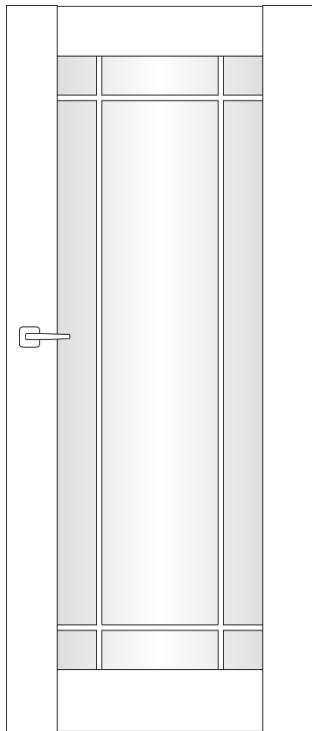

Nowy model stworzony na bazie Marsylii W-2*

WYPOSAŻENIE STANDARD:

- dwuczopowe zawiasy z pełną regulacją 3D- 3 sztuki
- zamek na klucz, OS, wkładkę patentową lub z blokadą WC
- **szkło bezpieczne** mleczne obustronnie gładkie lub opcjonalnie przezroczyste bezbarwne o grubości 4mm
- system SilicSafe- technologia wyciszenia szyb

Cena: 1180,00 PLN netto

Cena: 1451,40 PLN brutto

W-1
SZPROSY-ALASKA

W-2
SZPROSY-GRAY

W-3
SZPROSY-CZARNY MAT

*dostępne w kolorach skrzydła Marsylia

W-4
SZPROSY-ALASKA

W-5
SZPROSY-GRAY

W-6
SZPROSY-CZARNY MAT

W-7
SZPROSY-ALASKA

W-8
SZPROSY-GRAY

W-9
SZPROSY-CZARNY MAT

*dostępne w kolorach skrzydła Marsylia