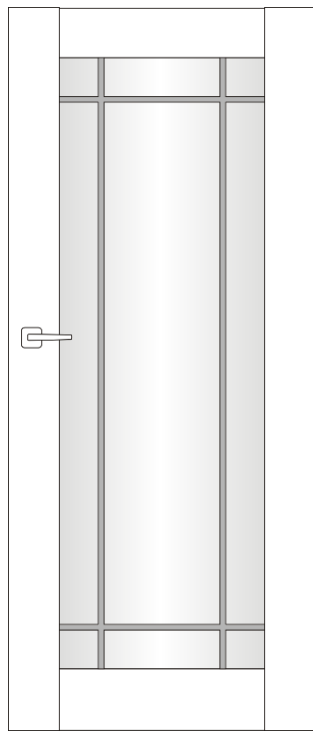

Nowy model stworzony na bazie Marsylii W-2*

WYPOSAŻENIE STANDARD:

- dwuczopowe zawiasy z pełną regulacją 3D- 3 sztuki
- zamek na klucz, OS, wkładkę patentową lub z blokadą WC
- **szkło bezpieczne** mleczne obustronnie gładkie lub opcjonalnie przezroczyste bezbarwne o grubości 4mm
- system SilicSafe- technologia wyciszenia szyb

Cena: 1180,00 PLN netto

Cena: 1451,40 PLN brutto

W-1
SZPROSY-ALASKA

W-2
SZPROSY-GRAY

W-3
SZPROSY-CZARNY MAT

*dostępne w kolorach skrzydła Marsylia

W-4
SZPROSY-ALASKA

W-5
SZPROSY-GRAY

W-6
SZPROSY-CZARNY MAT

W-7
SZPROSY-ALASKA

W-8
SZPROSY-GRAY

W-9
SZPROSY-CZARNY MAT

*dostępne w kolorach skrzydła Marsylia